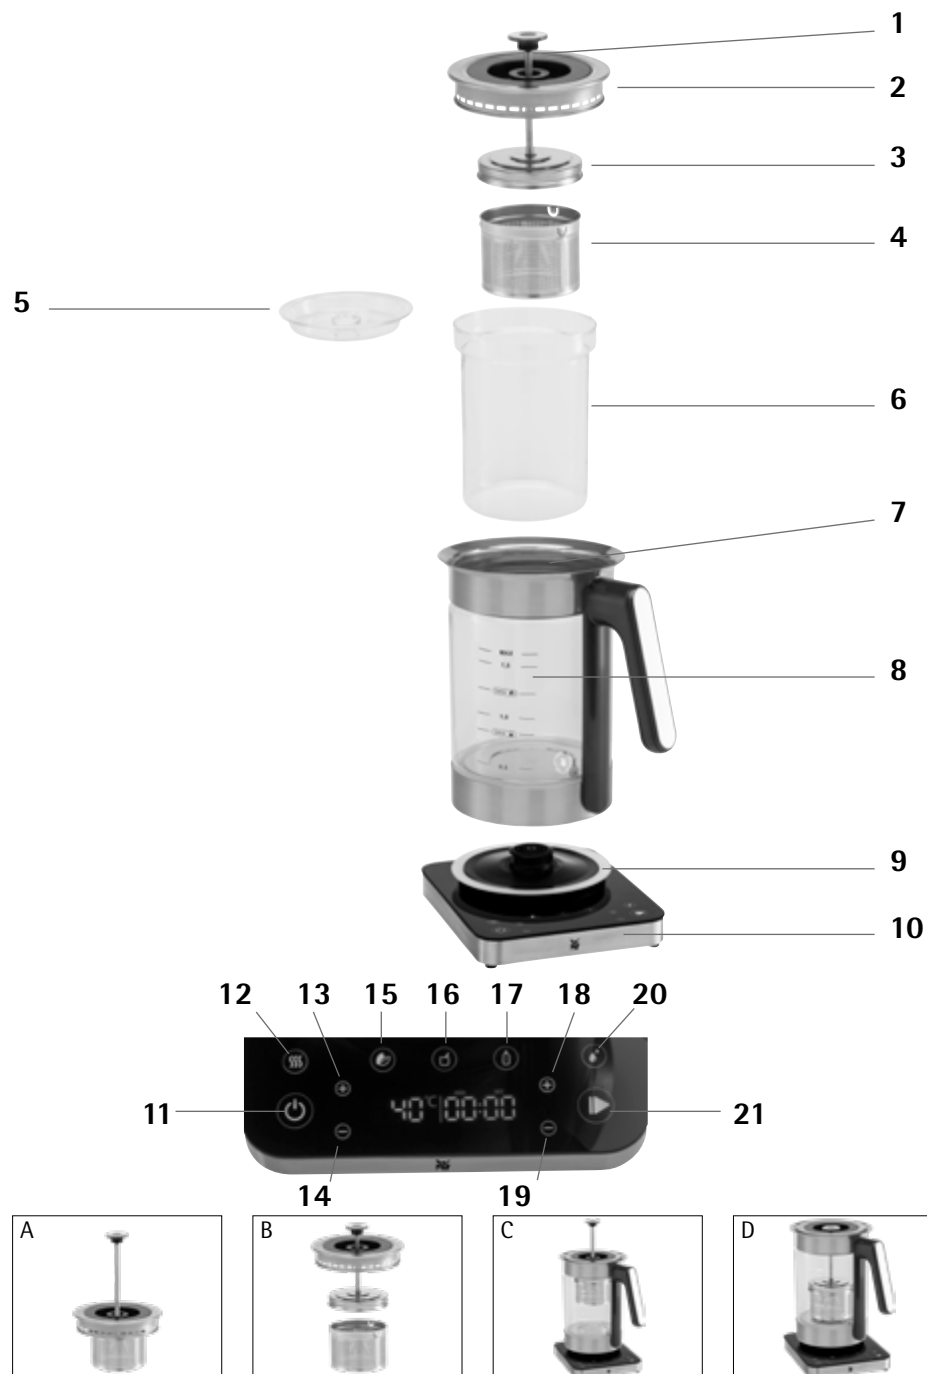

### Budowa (PL)

1. Pokrywka
2. Pokrywa
3. Uchwyt na sitko do herbaty
4. Sitko do herbaty
5. Pokrywa wkładu szklanego
6. Wkład szklany
7. Uszczelka
8. Czajnik szklany
9. Pierścień świetlny LED
10. Podstawa
11. Przycisk włączania/wyłączania
12. Program podgrzewania
13. Przycisk Temperatura plus
14. Przycisk Temperatura minus
15. Program Herbata
16. Program Jogurt
17. Program Żywność dla dzieci
18. Przycisk Czas plus
19. Przycisk Czas minus
20. Program Gotowanie wody
21. Przycisk Start/Stop

### Setup (PL)

1. Cap
2. Lid
3. Tea strainer holder
4. Tea strainer
5. Glass insert cover
6. Glass insert
7. Sealing ring
8. Glass kettle
9. LED light ring
10. Base
11. On/off button
12. Keep warm program
13. Increase temperature button
14. Decrease temperature button
15. Tea program
16. Yoghurt program
17. Babyfood program
18. Increase time button
19. Decrease time button
20. Boil button
21. Start/stop button

### Setup (CZ)

1. Cap
2. Lid
3. Tea strainer holder
4. Tea strainer
5. Glass insert cover
6. Glass insert
7. Sealing ring
8. Glass kettle
9. LED light ring
10. Base
11. On/off button
12. Keep warm program
13. Increase temperature button
14. Decrease temperature button
15. Tea program
16. Yoghurt program
17. Babyfood program
18. Increase time button
19. Decrease time button
20. Boil button
21. Start/stop button

### Setup (SL)

1. Cap
2. Lid
3. Tea strainer holder
4. Tea strainer
5. Glass insert cover
6. Glass insert
7. Sealing ring
8. Glass kettle
9. LED light ring
10. Base
11. On/off button
12. Keep warm program
13. Increase temperature button
14. Decrease temperature button
15. Tea program
16. Yoghurt program
17. Babyfood program
18. Increase time button
19. Decrease time button
20. Boil button
21. Start/stop button